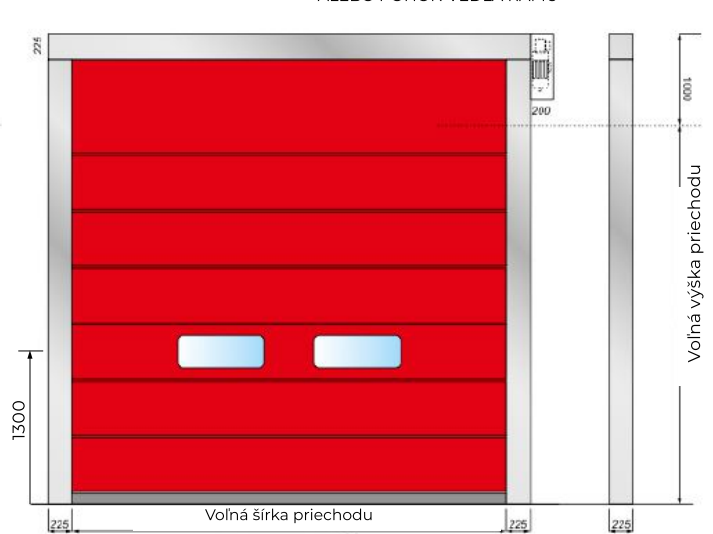

POHON MONTOVANÝ NA RÁME BRÁNY
ALEBO POHON VEDĽA RÁMU