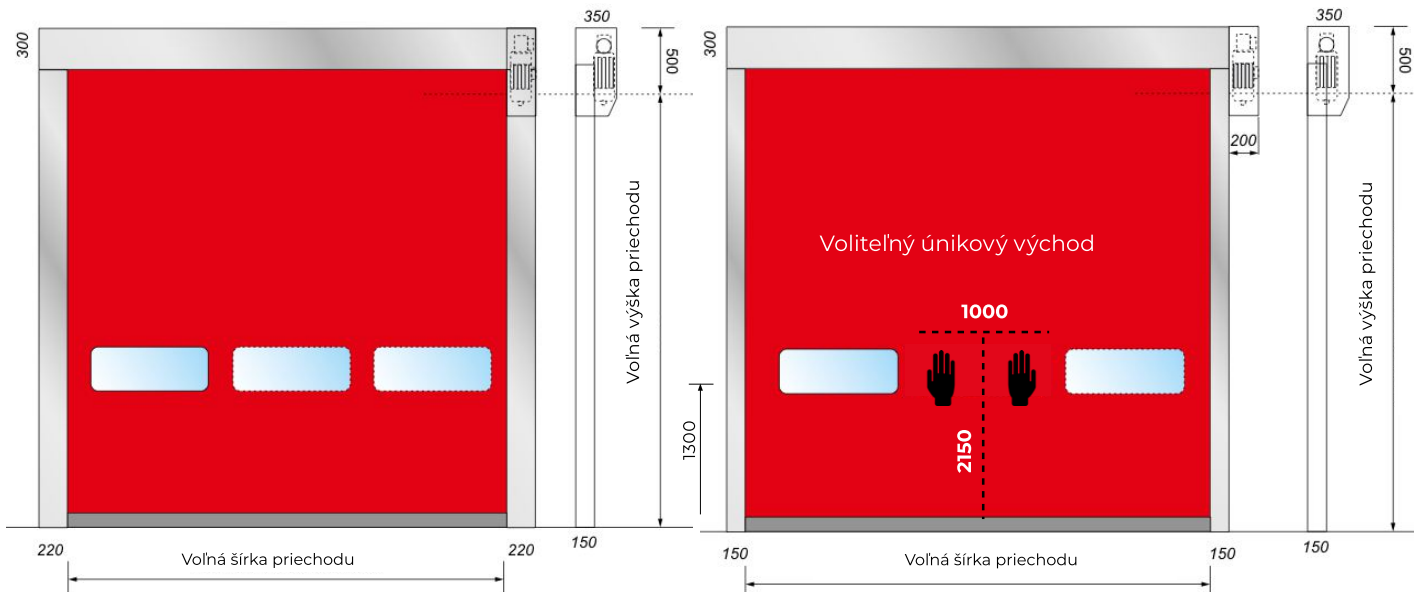

Šírka brány (cm)	Počet okien (šírka x výška)
2300 - ig	1 (1150 x 300)
2300 - 3200	2 (850 x 300)
3200 - 4500	3 (850 x 300)
4500 felett	4 (850 x 300)

POHON MONTOVANÝ NA RÁME BRÁNY
ALEBO POHON VEDĽA RÁMU

POHON MONTOVANÝ NA RÁME BRÁNY
ALEBO POHON VEDĽA RÁMU