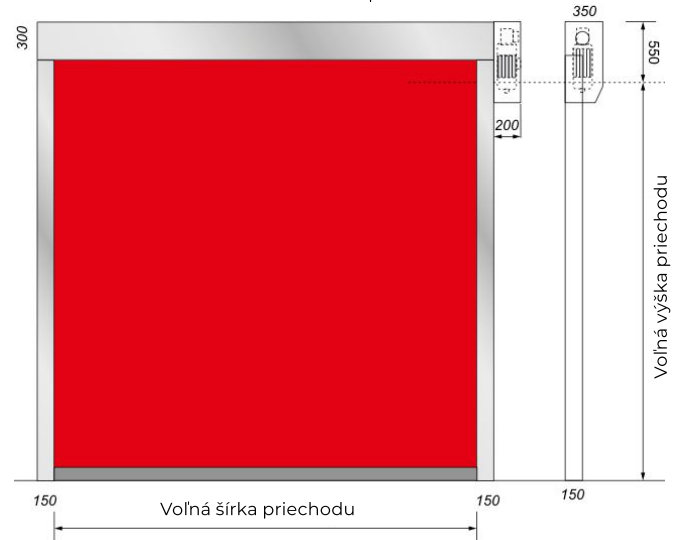

Pohon montovaný na ráme brány
alebo pohon vedľa rámu