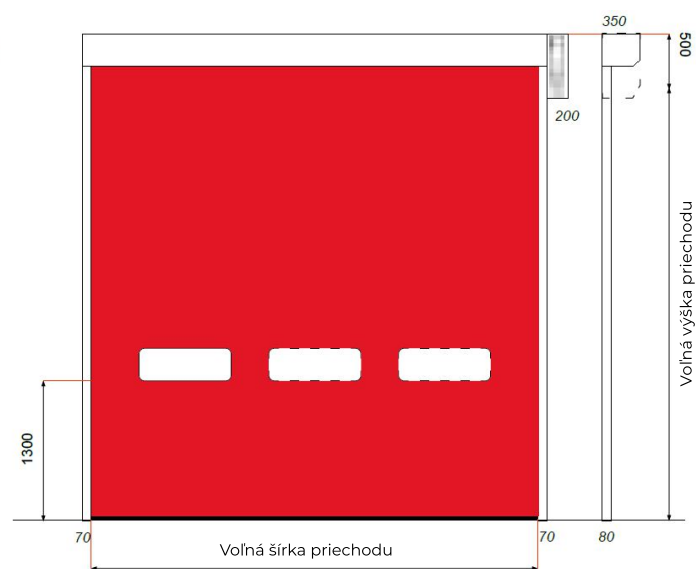

- FOTOBUNKA

- Rám je vyrobený z polyetylénu PE500 a z nerezového ocele odolný proti korózii AISI 304.
- S bezpečnostnými zariadeniami triedy IP67, ktoré možno umývať a dezinfikovať.
- "ZIP" samoopravná plachta, 900 g/m², s jedným radom okien.
- Dostupný je aj v špeciálnej verzii so sieťovou vetracou mriežkou.
- Jednofázový pohon s ferkvenčným meničom (230 V) umiestnený vedľa rámu.
- Voliteľný akumulátorový balík UPS pre prevádzku počas výpadku elektrickej energie.
- Viacjazyčný displej SOMMER "GIGAcontrol A"
- **Maximálna veľkosť brány na objednávku: 5,0 x 5,0 m**
- Rýchlosť otvárania: až 2,2 m/s (nastaviteľná), jemný štart a zastavenie
- Rýchlosť zatvárania: 0,8 m/s (nastaviteľná), jemný štart a zastavenie
- **Fotobunky** (voliteľne dostupná aj s bezpečnostnou mrežou)
- Odolnosť proti zaťaženiu vetrom podľa normy EN 12-424 trieda 2 (100 km/h)

ŠTANDARDNÝ VÝBER FARIEB

Šírka brány (cm)	Počet okien (šírka x výška)
2300 - ig	1 (1150 x 300)
2300 - 3200	2 (850 x 300)
3200 - 4500	3 (850 x 300)
4500 felett	4 (850 x 300)

ROLLIZIP SMCD Light Curtain

- BRÁNA S GALVANYZOVANÝM OCEĽOVÝM PROFILOVÝM SYSTÉMOM