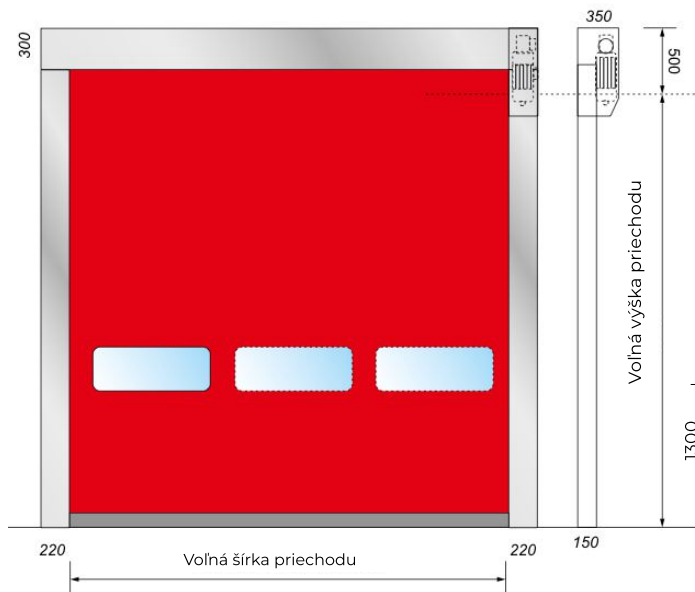

ŠTANDARDNÝ VÝBER FARIEB

Šírka brány (cm)	Počet okien (šírka x výška)
2300 - ig	1 (1150 x 300)
2300 - 3200	2 (850 x 300)
3200 - 4500	3 (850 x 300)
4500 felett	4 (850 x 300)

ROLLIZIP SMCD Light Curtain

- BRÁNA S GALVANYZOVANÝM OCEĽOVÝM PROFILOVÝM SYSTÉMOM

- ZIP SAMOOPRAVNÁ PLACHTA

- POHON S FREKVENČNÝM MENIČOM 230 V

- BEZPEČNOSTNÁ MREŽA

- "ZIP" samoopravná plachta, 900 g/m², 1 rad okien, s únikovou cestou
- **Maximálna veľkosť brány na objednávku: 5,0 x 5,0 m**
- Jednofázový pohon s frekvenčným meničom (230 V)
- Rýchlosť otvárania: až 2,2 m/s (nastaviteľná), jemný štart a zastavenie
- Rýchlosť zatvárania: 0,8 m/s (nastaviteľná), jemný štart a zastavenie
- Viacjazyčný displej SOMMER "GIGAcontrol A"
- **Bezpečnostná mreža**
 - LED žltá varovná svetelná signalizácia
 - Ručné odblokovanie kľukou (pri výpadku prúdu, brzda motora automaticky aktívna)
 - Odolnosť proti zataženiu vetrom podľa normy EN-12424 trieda 2 (100 km/h)
 - Pohon umiestnený vedľa rámu alebo na rám

ŠTANDARDNÝ VÝBER FARIEB

Šírka brány (cm)	Počet okien (šírka x výška)
2300 - ig	1 (1150 x 300)
2300 - 3200	2 (850 x 300)
3200 - 4500	3 (850 x 300)
4500 felett	4 (850 x 300)

POHON MONTOVANÝ NA RÁME BRÁNY
ALEBO POHON VEDĽA RÁMU