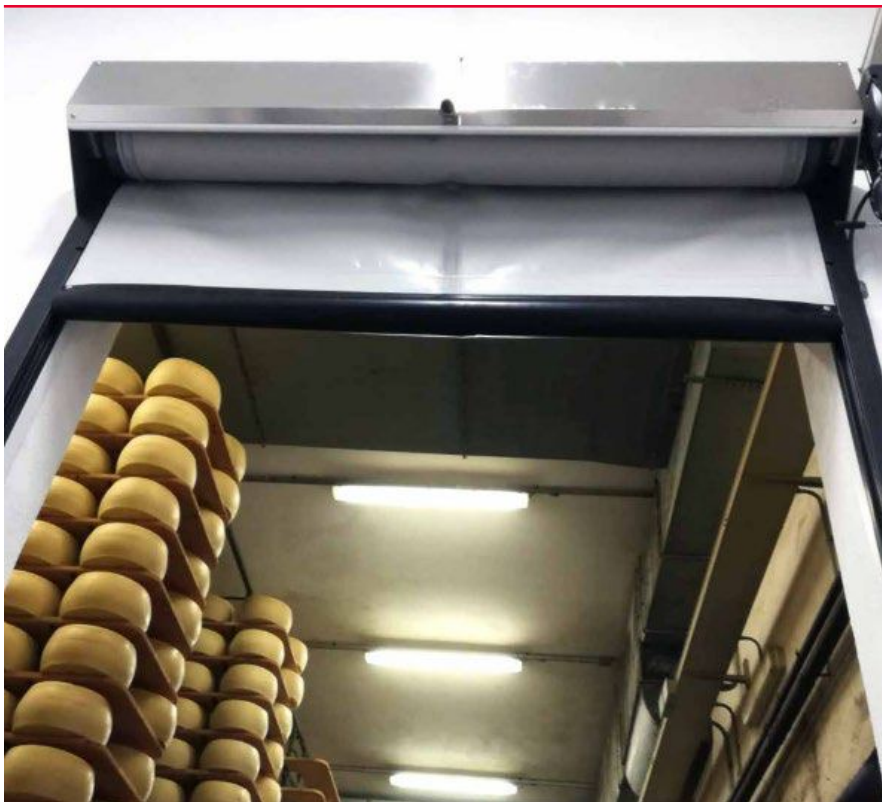

Šírka brány (cm)	Počet okien (šírka x výška)
2300 - ig	1 (1150 x 300)
2300 - 3200	2 (850 x 300)
3200 - 4500	3 (850 x 300)
4500 felett	4 (850 x 300)