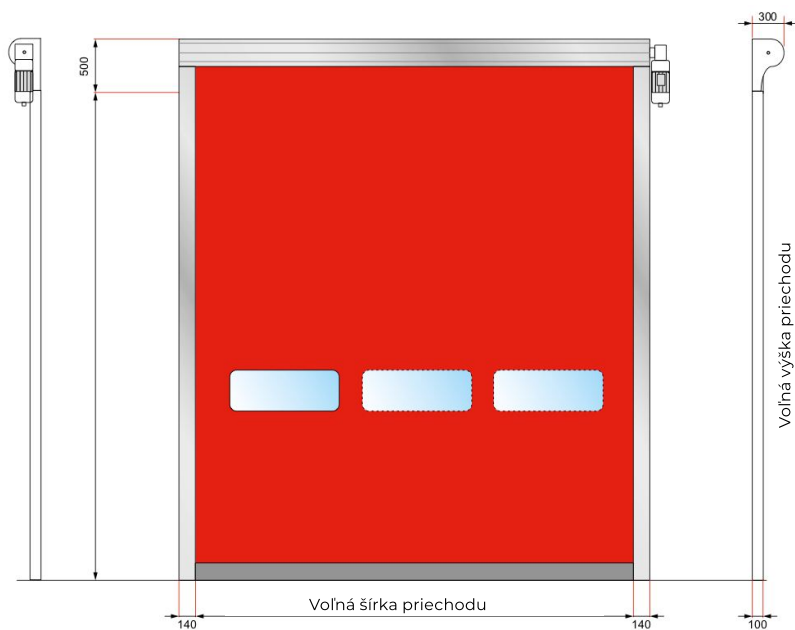

- ZIP SAMOOPRAVNÁ PLACHTA

- POHON S FREKVENČNÝM MENIČOM 230 V

- BEZPEČNOSTNÁ MREŽA

- Hliníková konštrukcia eloxovaná
- Samoopravná plachta "ZIP" s hmotnosťou 900 g/m², s jedným radom okien
- Pohon jednofázový s frekvenčným meničom (230V)
- **Maximálna veľkosť brány: 5,0 x 5,0 m**
- Rýchlosť otvárania: až 2,2 m/s (nastaviteľná), jemný štart a zastavenie
- Rýchlosť zatvárania: 0,8 m/s (nastaviteľná), jemný štart a zastavenie
- Viacjazyčný displej SOMMER "GIGAcontrol A"
- **Bezpečnostná mreža**
- LED žltá varovná svetelná signalizácia
- Ručné odblokovanie kľukou (pri výpadku prúdu, brzda motora automaticky aktívna)
- Odolnosť proti zaťaženiu vetrom podľa normy EN 12-424 trieda 2 (100 km/h)
- Pohon umiestnený vedľa rámu, alebo na ráme

ŠTANDARDNÝ VÝBER FARIEB

Šírka brány (cm)	Počet okien (šírka x výška)
2300 - ig	1 (1100 x 300)
2300 - 3200	2 (850 x 300)
3200 - 4500	3 (850 x 300)
4500 felett	4 (850 x 300)

Priemyselný pohon a riadiaca jednotka