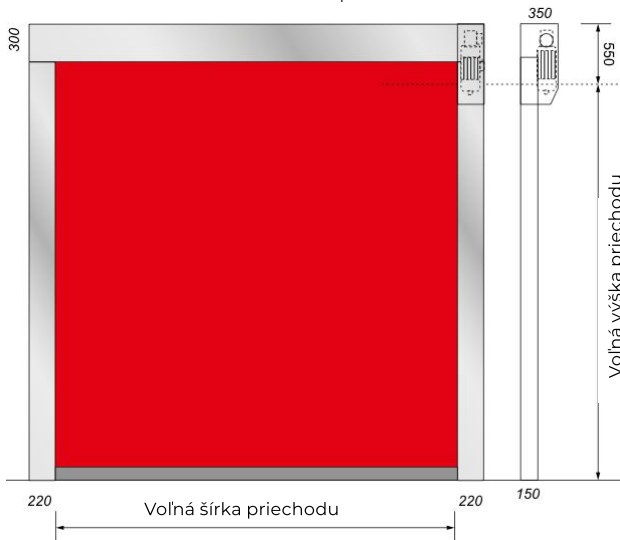

ŠTANDARDNÝ VÝBER FARIEB

RAL 5010

RAL 7035

RAL 9010

Šírka brány (cm)	Počet okien (šírka x výška)
2300 - ig	1 (1150 x 300)
2300 - 3200	2 (850 x 300)
3200 - 4500	3 (850 x 300)
4500 felett	4 (850 x 300)

Pohon montovaný na ráme brány
alebo pohon vedľa rámu