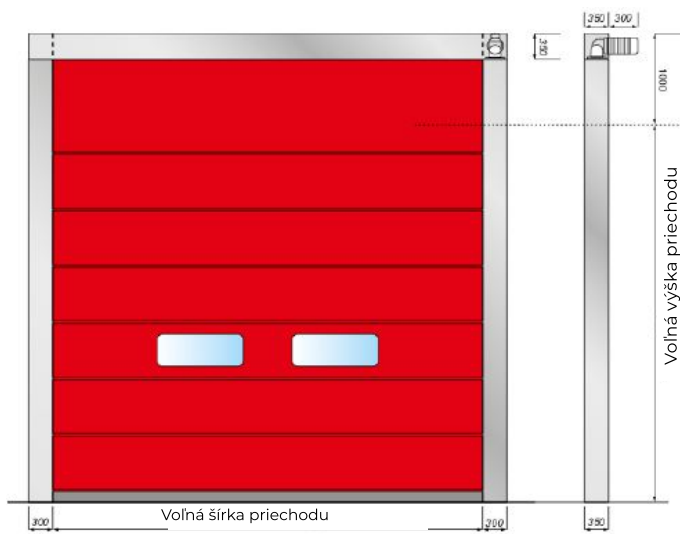

POHON MONTOVANÝ NA RÁME BRÁNY
ALEBO POHON VEDĽA RÁMU