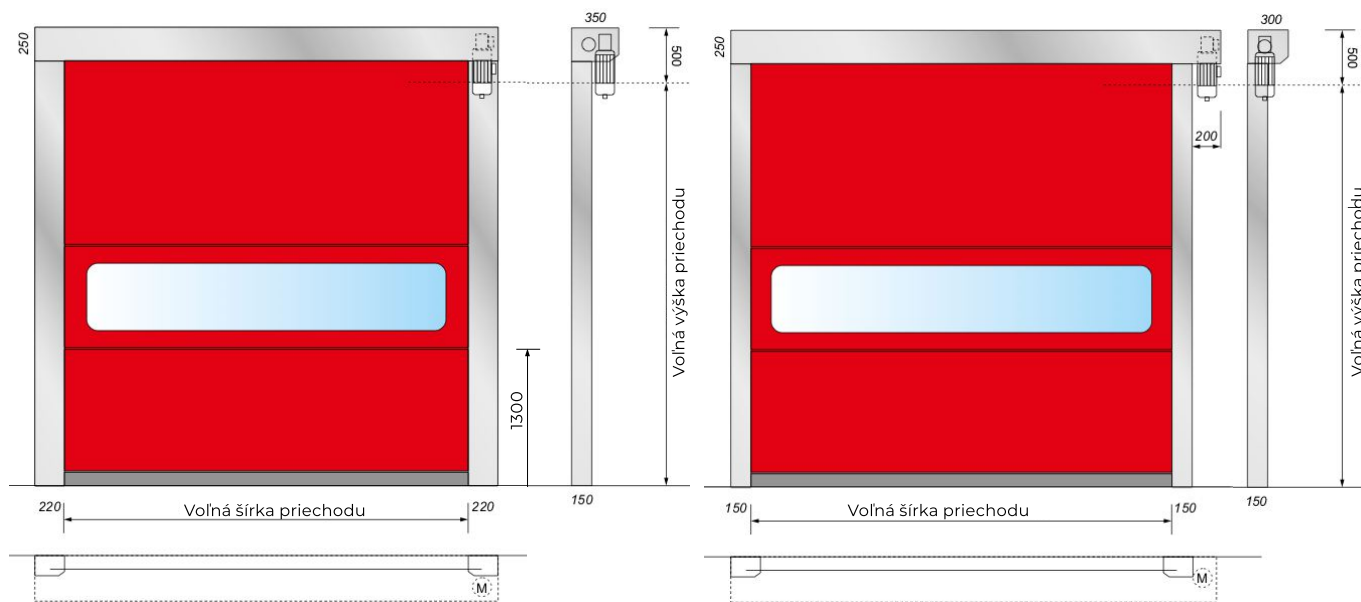

ŠTANDARDNÝ VÝBER FARIEB

Šírka brány (cm)	Počet okien (šírka x výška)
2300 - ig	1 (1150 x 300)
2300 - 3200	2 (850 x 300)
3200 - 4500	3 (850 x 300)
4500 felett	4 (850 x 300)

POHON MONTOVANÝ NA RÁME BRÁNY
ALEBO POHON VEDĽA RÁMU

POHON MONTOVANÝ NA RÁME BRÁNY
ALEBO POHON VEDĽA RÁMU

ROLLIGO Digit Basic

- BRÁNA S GALVANYZOVANÝM OCEĽOVÝM PROFILOVÝM SYSTÉMOM

- POHON TROJFÁZOVÝ 400 V

- FOTOBUNKA

- Galvanizovaný oceľový rám
- Polyesterová plachta, 900 g/m², 1 okno
- **Maximálna veľkosť brány na objednávku: 4,5 x 4,5 m**
- Trojfázový pohon (400 V) s konštantnou rýchlosťou (0,8 m/s)
- Viacjazyčný displej SOMMER "GIGAcontrol A"
- **Fotobunka**
 - LED žltá varovná svetelná signalizácia
 - Ručné odblokovanie kľukou (pri výpadku prúdu, brzda motora automaticky aktívna)
 - Odolnosť proti zaťaženiu vetrom podľa normy EN-12424 trieda 1 (80 km/h)
 - Pohon montovaný vedľa rámu alebo na rám

ŠTANDARDNÝ VÝBER FARIEB

POHON MONTOVANÝ NA RÁME BRÁNY
ALEBO POHON VEDĽA RÁMU

POHON MONTOVANÝ NA RÁME BRÁNY
ALEBO POHON VEDĽA RÁMU

VERTIGO Digit Basic

- **BRÁNA S GALVANYZOVANÝM OCEĽOVÝM PROFILOVÝM SYSTÉMOM**
 - Galvanizovaný ocelový rám
 - **Polyesterová plachta, 900 g/m², 1 okno**
 - Maximálna veľkosť brány na objednávku: 8,0 x 8,0 m
- **PRE EXTRÉMNE VEĽKÉ ROZMERY DO 8 m x 8 m**
 - Trojfázový pohon (400 V) s konštantnou rýchlosťou (0,8 m/s)
 - Viacjazyčný displej SOMMER "GIGAcontrol A"
- **POHON TROJFÁZOVÝ 400 V**
 - **Fotobunka**
 - LED žltá varovná svetelná signalizácia
- **FOTOBUNKA**
 - Ručné odblokovanie klukou (pri výpadku prúdu, brzda motora automaticky aktívna)
 - Odolnosť proti zataženiu vetrom podľa normy EN-12424 trieda 2 (100 km/h)
 - Pohon montovaný vedľa rámu alebo na rám brány