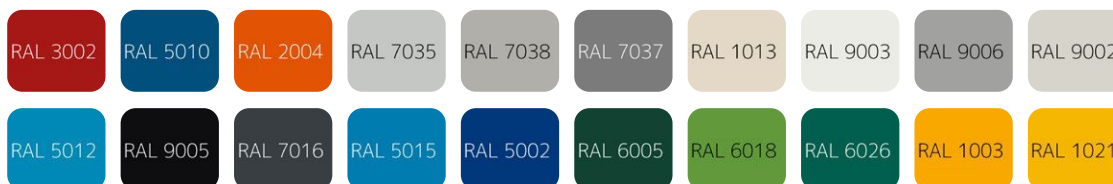

ROLLIZIP SMCD Light Curtain

- BRÁNA S GALVANYZOVANÝM OCEĽOVÝM PROFILOVÝM SYSTÉMOM

- ZIP SAMOOPRAVNÁ PLACHTA

- POHON S FREKVENČNÝM MENIČOM 230 V

- BEZPEČNOSTNÁ MREŽA

- "ZIP" samoopravná plachta, 900 g/m², 1 rad okien, s únikovou cestou
- **Maximálna veľkosť brány na objednávku: 5,0 x 5,0 m**
- Jednofázový pohon s frekvenčným meničom (230 V)
- Rýchlosť otvárania: až 2,2 m/s (nastaviteľná), jemný štart a zastavenie
- Rýchlosť zatvárania: 0,8 m/s (nastaviteľná), jemný štart a zastavenie
- Viacjazyčný displej SOMMER "GIGAcontrol A"
- **Bezpečnostná mreža**
  - LED žltá varovná svetelná signalizácia
  - Ručné odblokovanie kľukou (pri výpadku prúdu, brzda motora automaticky aktívna)
  - Odolnosť proti zataženiu vetrom podľa normy EN-12424 trieda 2 (100 km/h)
  - Pohon umiestnený vedľa rámu alebo na rám

ŠTANDARDNÝ VÝBER FARIEB