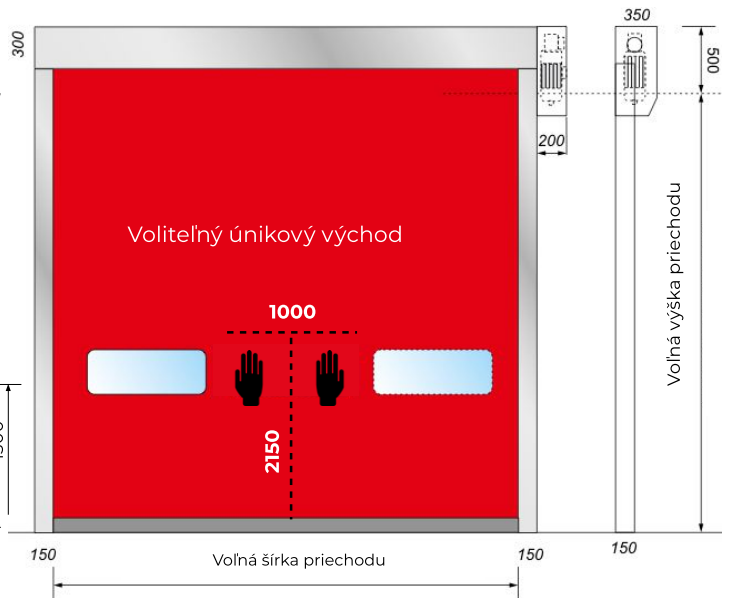

- ZIP SAMOOPRAVNÁ PLACHTA

- POHON S FREKVENČNÝM MENIČOM 230 V

- BEZPEČNOSTNÁ MREŽA

- "ZIP" samoopravná plachta, 900 g/m², 1 rad okien, s únikovou cestou
- **Maximálna veľkosť brány na objednávku: 5,0 x 5,0 m**
- Jednofázový pohon s frekvenčným meničom (230 V)
- Rýchlosť otvárania: až 2,2 m/s (nastaviteľná), jemný štart a zastavenie
- Rýchlosť zatvárania: 0,8 m/s (nastaviteľná), jemný štart a zastavenie
- Viacjazyčný displej SOMMER "GIGAcontrol A"
- **Bezpečnostná mreža**
 - LED žltá varovná svetelná signalizácia
 - Ručné odblokovanie kľukou (pri výpadku prúdu, brzda motora automaticky aktívna)
 - Odolnosť proti zataženiu vetrom podľa normy EN-12424 trieda 2 (100 km/h)
 - Pohon umiestnený vedľa rámu alebo na rám

ŠTANDARDNÝ VÝBER FARIEB

Šírka brány (cm)	Počet okien (šírka x výška)
2300 - ig	1 (1150 x 300)
2300 - 3200	2 (850 x 300)
3200 - 4500	3 (850 x 300)
4500 felett	4 (850 x 300)

POHON MONTOVANÝ NA RÁME BRÁNY
ALEBO POHON VEDĽA RÁMU

POHON MONTOVANÝ NA RÁME BRÁNY
ALEBO POHON VEDĽA RÁMU

ROLLIZIP SM Basic

- BRÁNA S GALVANYZOVANÝM OCEĽOVÝM PROFILOVÝM SYSTÉMOM

- ZIP SAMOOPRAVNÁ PLACHTA

- POHON S FEKVENČNÝM MENIČOM 230 V

- FOTOBUNKA

- Galvanizovaný oceľový rám
- "ZIP" samoopravná plachta, 900 g/m²
- **Maximálna veľkosť brány na objednávku: 5,0 x 5,0 m**
- Jednofázový pohon s frekvenčným meničom (230V)
- Rýchlosť otvárania: až 2,2 m/s (nastaviteľná), jemný štart a zastavenie
- Rýchlosť zatvárania: 0,8 m/s (nastaviteľná), jemný štart a zastavenie
- Viacjazyčný displej SOMMER "GIGAcontrol A"
- **Fotobunka**
 - LED žltá varovná svetelná signalizácia
 - Ručné odblokovanie kľukou (pri výpadku prúdu, brzda motora automaticky aktívna)
 - Odolnosť proti zaťaženiu vetrom podľa normy EN-12424 trieda 2 (100 km/h)
 - Pohon montovaný vedľa rámu alebo na rám brány