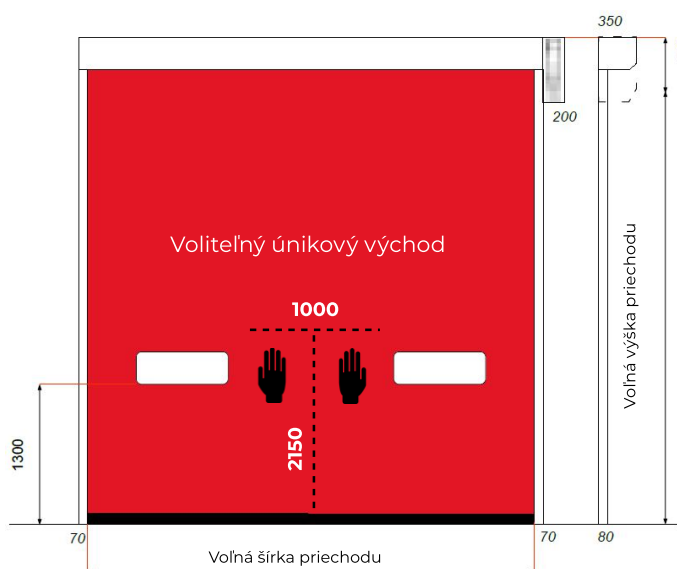

- FOTOBUNKA

- Rám je vyrobený z polyetylénu PE500 a z nerezového ocele odolný proti korózii AISI 304.
- S bezpečnostnými zariadeniami triedy IP67, ktoré možno umývať a dezinfikovať.
- "ZIP" samoopravná plachta, 900 g/m², s jedným radom okien.
- Dostupný je aj v špeciálnej verzii so sieťovou vetracou mriežkou.
- Jednofázový pohon s ferkvenčným meničom (230 V) umiestnený vedľa rámu.
- Voliteľný akumulátorový balík UPS pre prevádzku počas výpadku elektrickej energie.
- Viacjazyčný displej SOMMER "GIGAcontrol A"
- **Maximálna veľkosť brány na objednávku: 5,0 x 5,0 m**
- Rýchlosť otvárania: až 2,2 m/s (nastaviteľná), jemný štart a zastavenie
- Rýchlosť zatvárania: 0,8 m/s (nastaviteľná), jemný štart a zastavenie
- **Fotobunky** (voliteľne dostupná aj s bezpečnostnou mrežou)
- Odolnosť proti zaťaženiu vetrom podľa normy EN 12-424 trieda 2 (100 km/h)

ŠTANDARDNÝ VÝBER FARIEB

Šírka brány (cm)	Počet okien (šírka x výška)
2300 - ig	1 (1150 x 300)
2300 - 3200	2 (850 x 300)
3200 - 4500	3 (850 x 300)
4500 felett	4 (850 x 300)

ROLLIZIP SMCD Light Curtain

- BRÁNA S GALVANYZOVANÝM OCEĽOVÝM PROFILOVÝM SYSTÉMOM

- ZIP SAMOOPRAVNÁ PLACHTA

- POHON S FREKVENČNÝM MENIČOM 230 V

- BEZPEČNOSTNÁ MREŽA

- "ZIP" samoopravná plachta, 900 g/m², 1 rad okien, s únikovou cestou
- **Maximálna veľkosť brány na objednávku: 5,0 x 5,0 m**
- Jednofázový pohon s frekvenčným meničom (230 V)
- Rýchlosť otvárania: až 2,2 m/s (nastaviteľná), jemný štart a zastavenie
- Rýchlosť zatvárania: 0,8 m/s (nastaviteľná), jemný štart a zastavenie
- Viacjazyčný displej SOMMER "GIGAcontrol A"
- **Bezpečnostná mreža**
 - LED žltá varovná svetelná signalizácia
 - Ručné odblokovanie kľukou (pri výpadku prúdu, brzda motora automaticky aktívna)
 - Odolnosť proti zataženiu vetrom podľa normy EN-12424 trieda 2 (100 km/h)
 - Pohon umiestnený vedľa rámu alebo na rám