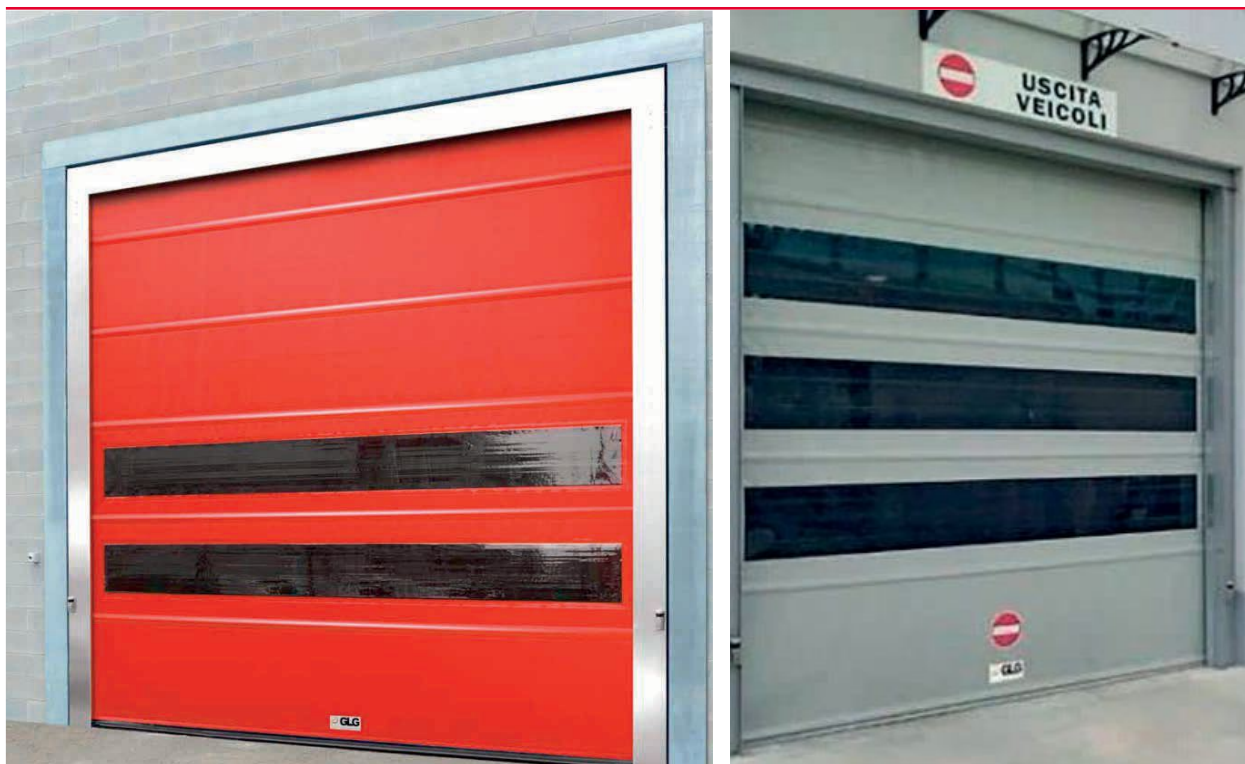

POHON MONTOVANÝ NA RÁME BRÁNY
ALEBO POHON VEDĽA RÁMU

ROLLIGO Digit Basic

- BRÁNA S GALVANYZOVANÝM OCEĽOVÝM PROFILOVÝM SYSTÉMOM

- POHON TROJFÁZOVÝ 400 V

- FOTOBUNKA

- Galvanizovaný oceľový rám
- Polyesterová plachta, 900 g/m², 1 okno
- **Maximálna veľkosť brány na objednávku: 4,5 x 4,5 m**
- Trojfázový pohon (400 V) s konštantnou rýchlosťou (0,8 m/s)
- Viacjazyčný displej SOMMER "GIGAcontrol A"
- **Fotobunka**
 - LED žltá varovná svetelná signalizácia
 - Ručné odblokovanie kľukou (pri výpadku prúdu, brzda motora automaticky aktívna)
 - Odolnosť proti zaťaženiu vetrom podľa normy EN-12424 trieda 1 (80 km/h)
 - Pohon montovaný vedľa rámu alebo na rám

ŠTANDARDNÝ VÝBER FARIEB

POHON MONTOVANÝ NA RÁME BRÁNY
ALEBO POHON VEDĽA RÁMU

POHON MONTOVANÝ NA RÁME BRÁNY
ALEBO POHON VEDĽA RÁMU

VERTIGO Digit Basic

- **BRÁNA S GALVANYZOVANÝM OCEĽOVÝM PROFILOVÝM SYSTÉMOM**
 - Galvanizovaný ocelový rám
 - **Polyesterová plachta, 900 g/m², 1 okno**
 - Maximálna veľkosť brány na objednávku: 8,0 x 8,0 m
- **PRE EXTRÉMNE VEĽKÉ ROZMERY DO 8 m x 8 m**
 - Trojfázový pohon (400 V) s konštantnou rýchlosťou (0,8 m/s)
 - Viacjazyčný displej SOMMER "GIGAcontrol A"
- **POHON TROJFÁZOVÝ 400 V**
 - **Fotobunka**
 - LED žltá varovná svetelná signalizácia
- **FOTOBUNKA**
 - Ručné odblokovanie klukou (pri výpadku prúdu, brzda motora automaticky aktívna)
 - Odolnosť proti zataženiu vetrom podľa normy EN-12424 trieda 2 (100 km/h)
 - Pohon montovaný vedľa rámu alebo na rám brány